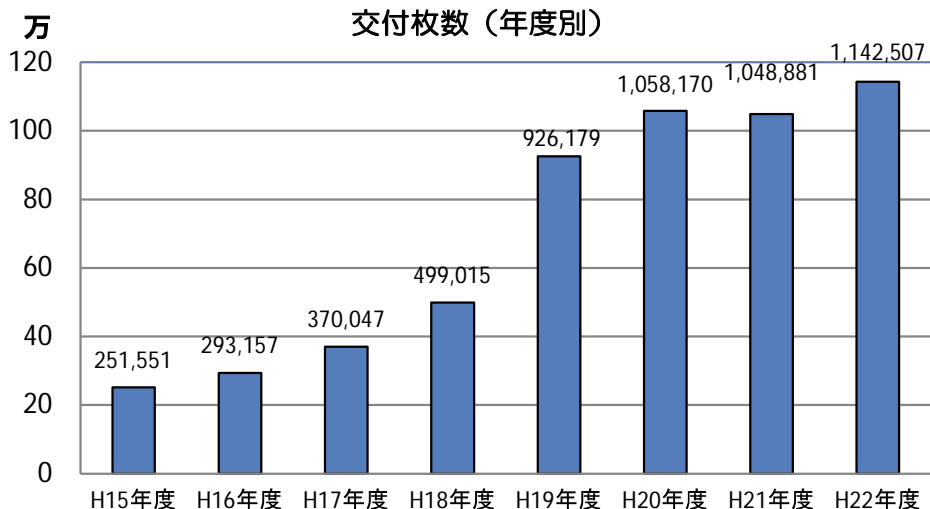

住民基本台帳カードの交付状況

住基カードの交付状況

H23.4月～H23.12月の全国交付枚数 61万9千枚

↳ 累計 約621万枚 (H23.12.31現在)

(H23.3.31現在の累計交付枚数 約558万9千枚)

住基カード多目的利用団体数

143市区町村 (H20.4.1現在) ⇒ 182市区町村 (H23.4.1現在)

(H22.4.1時点 162市区町村)

(4月～3月)