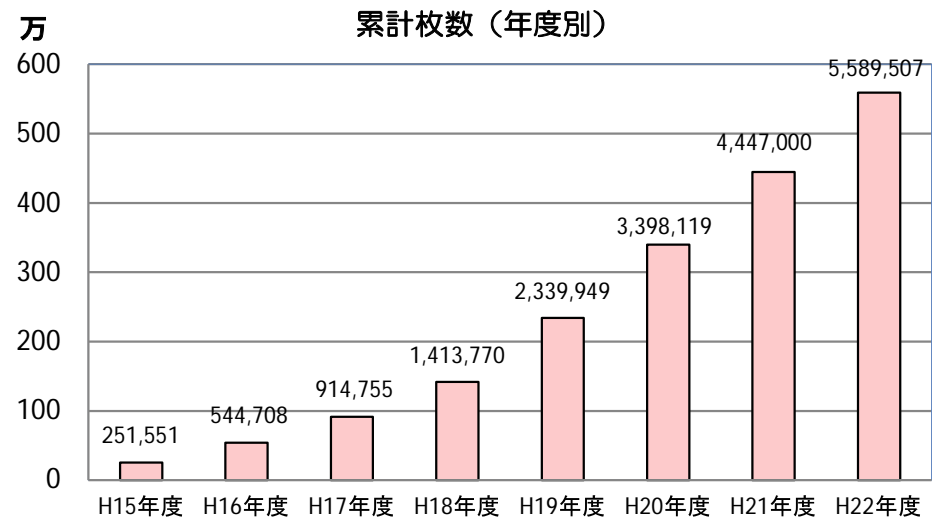

住民基本台帳カードの交付状況

住基カードの交付状況

H23.4月～H23.12月の全国交付枚数 61万9千枚

↳ 累計 約621万枚 (H23.12.31現在)

(H23.3.31現在の累計交付枚数 約558万9千枚)

住基カード多目的利用団体数

143市区町村 (H20.4.1現在) ⇒ 182市区町村 (H23.4.1現在)

(H22.4.1時点 162市区町村)

(4月～3月)

(～H23.3月)